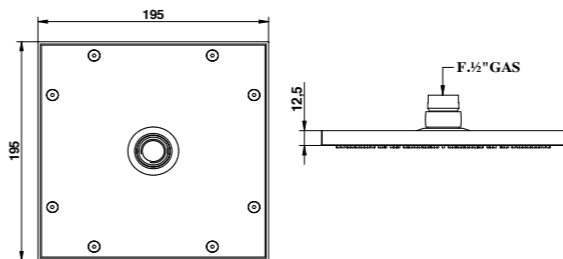

67531/DPR

Miscelatore bordo vasca con set doccia. Deck bath mixer with handshower set.

ARTICOLO COMPLETO / COMPLETE ITEM

67531CR0DPR CR
67531BI0DPR BI/NE
67531NS0DPR NS
67531FA0DPR FA
67531CM0DPR CM/IM
67531AM0DPR AM/NM/OM/HM

ACCESSORI / ACCESSORIES

00102CRPRPR

OPTIONAL: Scatola incasso per cartongesso / Built-in box for drywall and cavity wall **09702PBOX**

RICAMBI / SPARE PARTS

9813	9982
9606CR	00854CR0E
00127CR	

67534/DPR

Miscelatore vasca da pavimento con set doccia. Floor mounted bath mixer with shower set and diverter.

ARTICOLO COMPLETO / COMPLETE ITEM

67534CR0DPR	CR
PARTE INCASSO BUILT-IN PART	PARTE ESTERNA DA ABBINARE EXTERNAL MATCHING PART
	FINITURE / FINISHES
09744	67534CR0DPREU CR
	67534BI0DPREU * BI/NE
	67534NS0DPREU NS
	67534FA0DPREU * FA
	67534CM0DPREU * CM/IM
	67534AM0DPREU * AM/NM/OM/HM

* Nelle varianti colore alcuni particolari saranno cromati per garantire gli standard qualitativi. / To assure our quality standard on colored product, some details remain in chrome.

RICAMBI / SPARE PARTS

9813	9998CR
9611CR	00854CR0E
00138	

FINITURE E COLORI / FINISHES AND COLOURS

67552/ADPR

Gruppo doccia incasso completo di connessione e set doccia con piastra. Built-in shower mixer with connection and handshower set with plate.

ARTICOLO COMPLETO / COMPLETE ITEM

67552CRADPR	CR
PARTE INCASSO BUILT-IN PART	PARTE ESTERNA DA ABBINARE EXTERNAL MATCHING PART
	FINITURE / FINISHES
096900DO	67552CRADPREU CR
	67552BIADPREU BI/NE
	67552NSADPREU NS
	67552FAADPREU FA
	67552AMADPREU AM

ACCESSORI / ACCESSORIES

68113CRPR

RICAMBI / SPARE PARTS

9813	09611CR00
00850CR0E	9808/2

881

Soffione doccia quadro 200x200 mm. 200x200 mms. square shower head.

ARTICOLO COMPLETO / COMPLETE ITEM