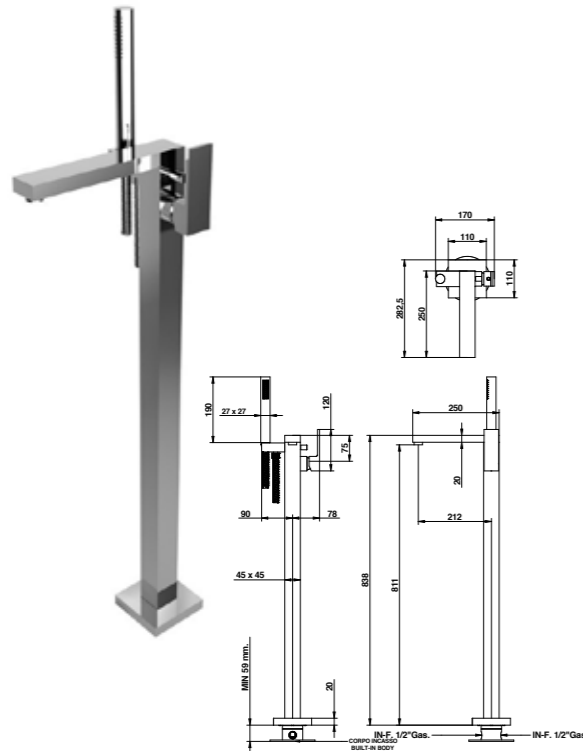

67534/DPR

Miscelatore vasca da pavimento con set doccia. Floor mounted bath mixer with shower set and diverter.

ARTICOLO COMPLETO / COMPLETE ITEM

67534CR0DPR	CR
PARTE INCASSO BUILT-IN PART	PARTE ESTERNA DA ABBINARE EXTERNAL MATCHING PART
	FINITURE / FINISHES
09744	67534CR0DPREU CR
	67534BI0DPREU * BI/NE
	67534NS0DPREU NS
	67534FA0DPREU * FA
	67534CM0DPREU * CM/IM
	67534AM0DPREU * AM/NM/OM/HM

* Nelle varianti colore alcuni particolari saranno cromati per garantire gli standard qualitativi. / To assure our quality standard on colored product, some details remain in chrome.

RICAMBI / SPARE PARTS

9813	9998CR
9611CR	00854CR0E
00138	

FINITURE E COLORI / FINISHES AND COLOURS

67552/ADPR

Gruppo doccia incasso completo di connessione e set doccia con piastra. Built-in shower mixer with connection and handshower set with plate.