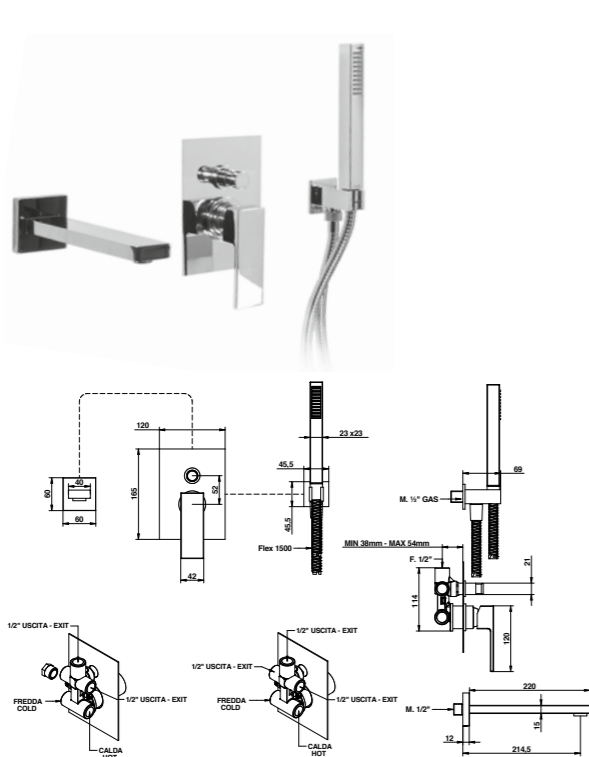

67530/DPR

Gruppo vasca incasso con set doccia duplex. Built-in bath and shower mixer with duplex shower set.