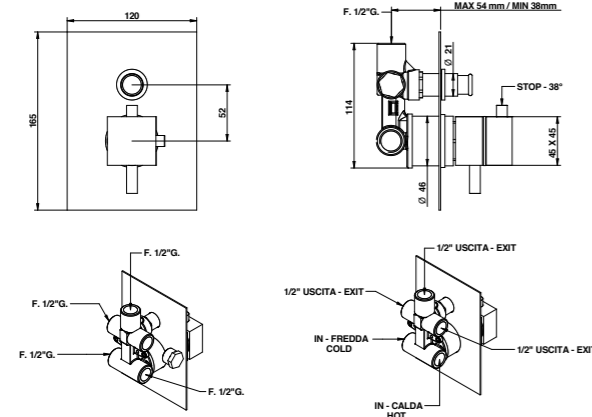

Termostatico incasso coassiale con deviatore automatico a 2 uscite. / Coaxial built-in thermostatic mixer with 2 way automatic diverter.

ARTICOLO COMPLETO / COMPLETE ITEM

- 67549CRPR** CR
- 67549BIPR *** BI/NE
- 67549NSPR** NS
- 67549CMPR *** CM/IM
- 67549AMPR *** AM/NM/OM/HM