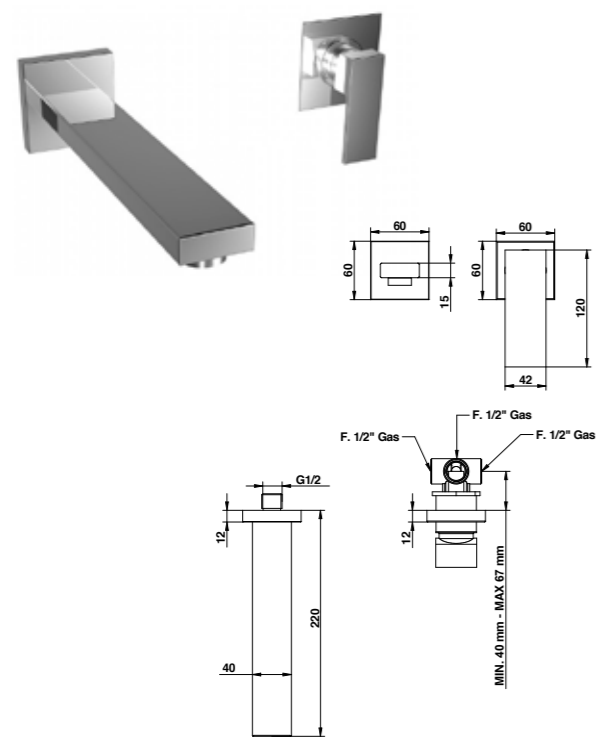

67538/22PR

Miscelatore lavabo incasso con bocca 22 cm. Built-in basin mixer with 22 cms. spout.