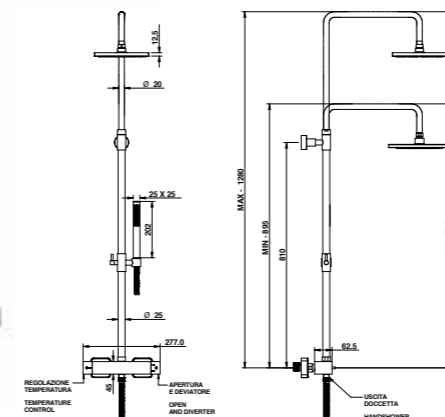

43547/LU

Termostatico doccia esterno con tubo, deviatore soffione e set doccia.

External thermostatic shower mixer with tube, diverter, shower head and handshower set.

ARTICOLO COMPLETO / COMPLETE ITEM

43547CRLU
CR

43547NELU *
NE/BI/NS

43547FALU *
FA

43547HMLU *
HM/AM/NM

* Nelle varianti colore alcuni particolari saranno cromati per garantire gli standard qualitativi. / To assure our quality standard on colored product, some details remain in chrome.

Sistema anticalcare Fast Clean. Pressione dinamica minima di utilizzo 1 bar. Portata a pressione dinamica: uscita doccia con limitatore 1-5 bar - 8 l/min, uscita doccetta con limitatore 1-5 bar - 5 l/min. / Fast Clean shower. Minimum dynamic pressure of use 1 bar. Flow rates at dynamic pressure: shower exit with limitation system 1-5 bar - 8 l/min, handshower exit with limitation system 1-5 bar - 5 l/min.

RICAMBI / SPARE PARTS

	9844		9846
	9600CR		854CR00
	881CR00