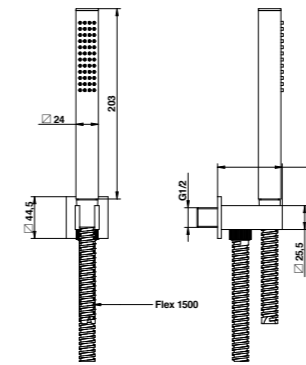

Mms. 200 ceiling shower arm, square section.

ARTICOLO COMPLETO / COMPLETE ITEM

801CR20PR
CR

801NS20PR
NS/NE/BI

801OR20PR
HM/AM/NM

Disponibile in altre misure / Available in other dimensions

806/PR

Braccio doccia quadro 350 mm.

Duplex con erogazione, supporto fisso, doccetta monogetto e flessibile doppia aggiratura 1500 mm, 1/2" FF conico, tutto in ottone.

Brass shower set with water supply elbow, fixed bracket, single function handshower and 1500 mms. 1/2" FF conical.