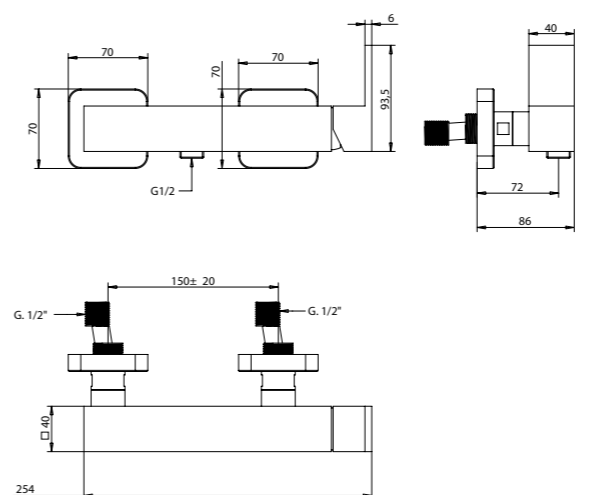

ARTICOLO COMPLETO / COMPLETE ITEM

- 67523CRPR** CR
- 67523NEPR** NE/BI
- 67523NSPR** NS
- 67523NMMPR** NM/HM
- 67523FAPR** FA
- 67523ORPR** AM/CM/IM/OM

Abbinabile a / To match with: Saliscendi / Sliding rail - **874**