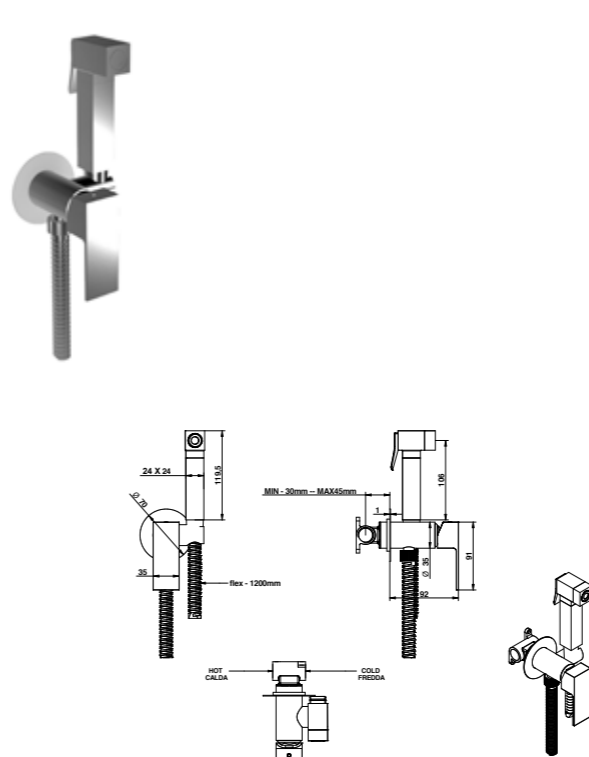

67915

Set doccia ad incasso con miscelatore tradizionale ad uso doccia, vasca e bidet completo di doccetta. Duplex shower set with traditional mixer for shower/bathtub and bidet.

ARTICOLO COMPLETO / COMPLETE ITEM

RICAMBI / SPARE PARTS

9820/32	09610CR
854CR	

67916

Set doccia bidet per wc ad incasso con miscelatore tradizionale e doccetta. Shattaf shower set for wc with traditional mixer and handshower.

ARTICOLO COMPLETO / COMPLETE ITEM