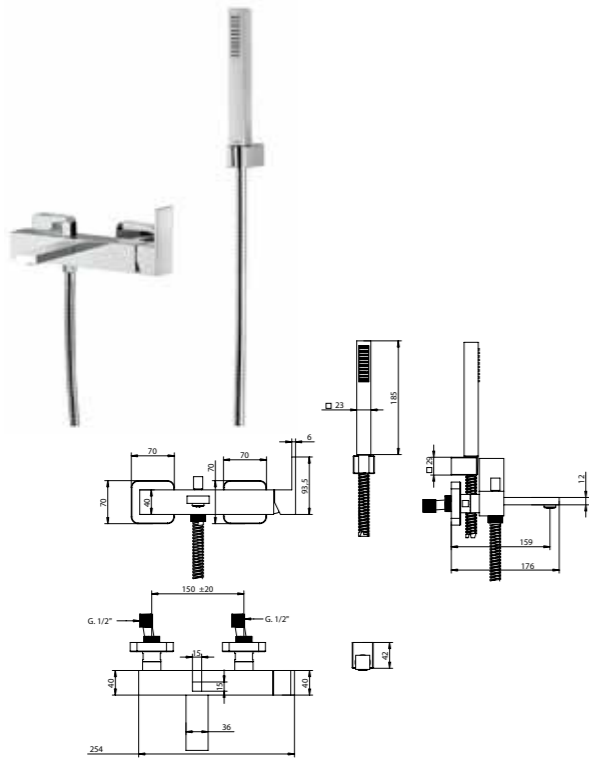

67526/DPR

Miscelatore vasca esterno con set doccia. External bath and shower mixer with duplex shower set.