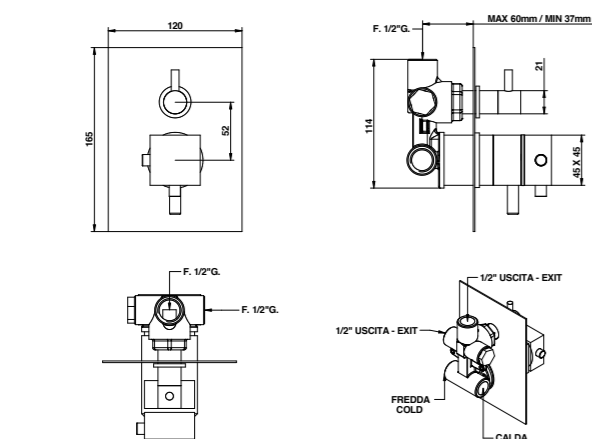

ARTICOLO COMPLETO / COMPLETE ITEM

- 67569CRPR** CR

PARTE INCASSO BUILT-IN PART **PARTE ESTERNA DA ABBINARE EXTERNAL MATCHING PART**

- | FINITURE / FINISHES | |
|---------------------|----------------------------------|
| 09766 | 67569CRPREU CR |
| | 67569BIPREU * BI/NE |
| | 67569NSPREU NS |
| | 67569CMPREU * CM/IM |
| | 67569AMPREU * AM/NM/OM/HM |