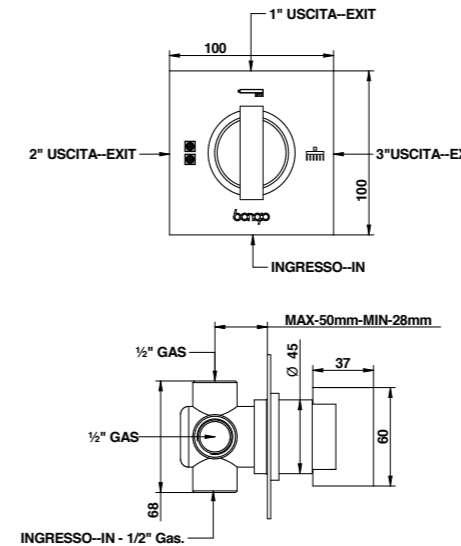

ARTICOLO COMPLETO / COMPLETE ITEM

67525CR03PR CR

PARTE INCASSO BUILT-IN PART	PARTE ESTERNA DA ABBINARE EXTERNAL MATCHING PART
09491/43	FINITURE / FINISHES
	67525CR03PREU CR
	67525BI03PREU BI/NE
	67525NS03PREU NS
	67525FA03PREU FA
	67525CM03PREU CM/IM
67525AM03PREU AM/NM/OM/HM	

ACCESSORI / ACCESSORIES

00109CRPR

RICAMBI / SPARE PARTS

9808

ACCESSORI E RICAMBI / ACCESSORIES AND SPARE PARTS

AXEL
TURANDOT
PROJECT
GIO2
OCLOCK
TUBE
ON
LINE
T MIX /
T LEVA LATERALE
PT7
ELECTRONIC
KITCHEN