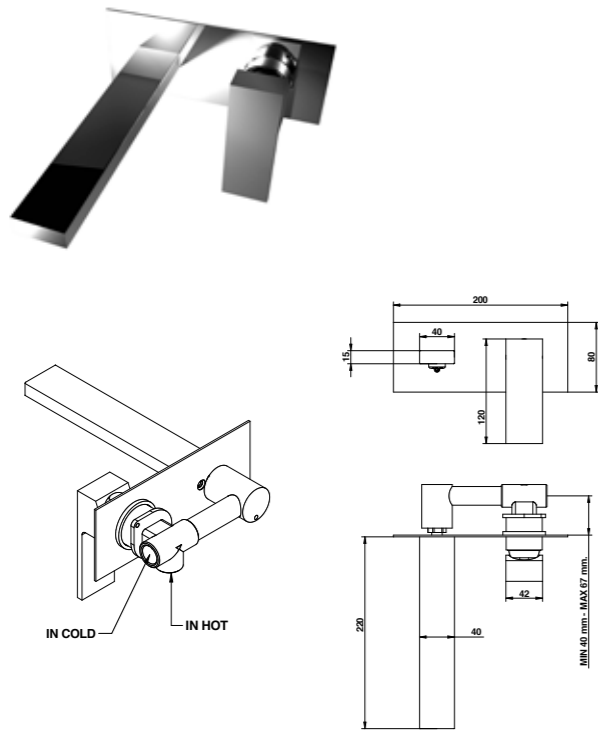

Miscelatore lavabo incasso con bocca 220 mm e piastra. Built-in basin mixer with 220 mms. spout and plate.

ARTICOLO COMPLETO / COMPLETE ITEM

67539CRPR CR

PARTE INCASSO BUILT-IN PART **PARTE ESTERNA DA ABBINARE EXTERNAL MATCHING PART**