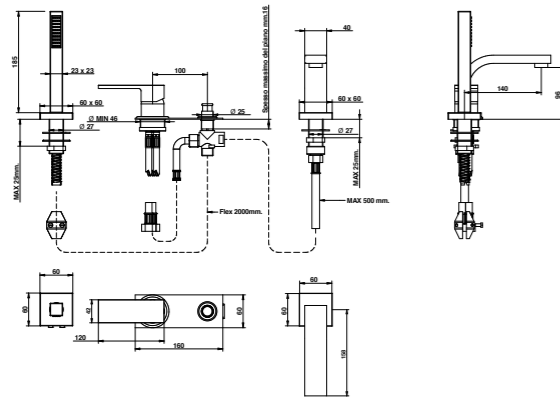

RICAMBI / SPARE PARTS

9820/32	09610CR
00910CRDO	

ACCESSORI E RICAMBI / ACCESSORIES AND SPARE PARTS

67531/DPR

Miscelatore bordo vasca con set doccia. Deck bath mixer with handshower set.

ARTICOLO COMPLETO / COMPLETE ITEM