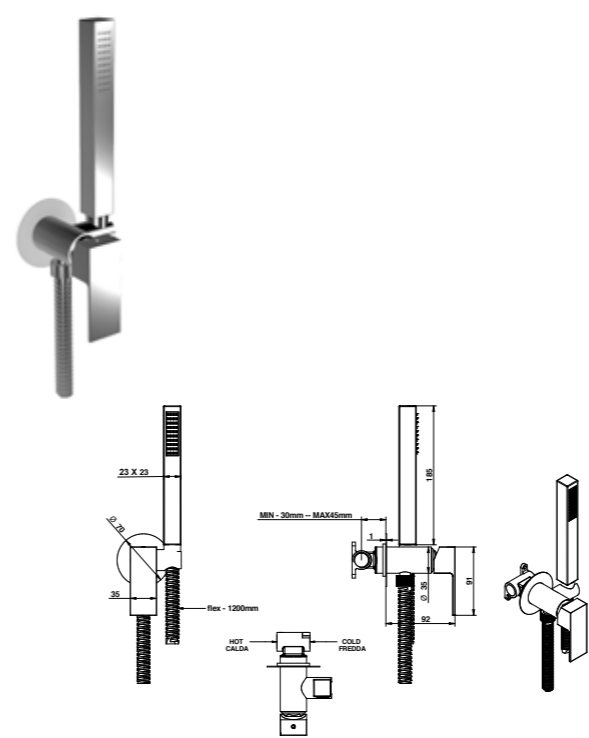

67915

Set doccia ad incasso con miscelatore tradizionale ad uso doccia, vasca e bidet completo di doccetta. Duplex shower set with traditional mixer for shower/bathtub and bidet.

ARTICOLO COMPLETO / COMPLETE ITEM